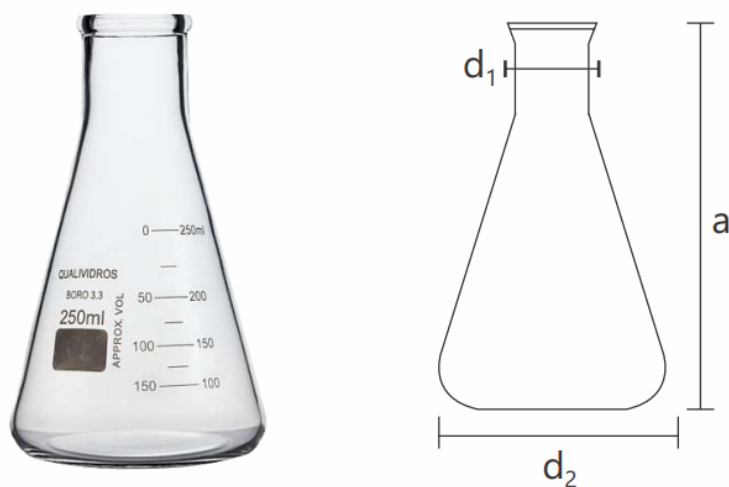

## FRASCO ERLLENMEYER BOCA ESTREITA

### FRASCO ERLLENMEYER BOCA ESTREITA

Utilizado como recipiente para substâncias líquidas ou sólidas de diferentes naturezas. Com borda e graduação.

Material: Vidro borossilicato 3.3 termo-resistente.

Boca: Larga.

Cor: Incolor.

Marca: Qualividros.

CÓDIGO	cap (ml)	d <sup>1</sup> (mm)	d <sup>2</sup> (mm)	a (mm)	cx (und)
997	10	22	51	50	24
1003	25	22	42	73	12
1009	50	22	51	85	12
996	100	30	65	107	12
998	125	34	64	105	12
999	150	28	71	120	12
1001	200	34	78	133	12
1002	250	34	85	140	12
1005	300	34	89	153	12
1008	500	38	104	185	8
995	1000	42	131	220	6
1000	2000	50	166	280	2
1004	3000	50	187	310	2
1007	5000	50	220	365	2
1010	6000	60	-	-	2

! Medidas aproximadas