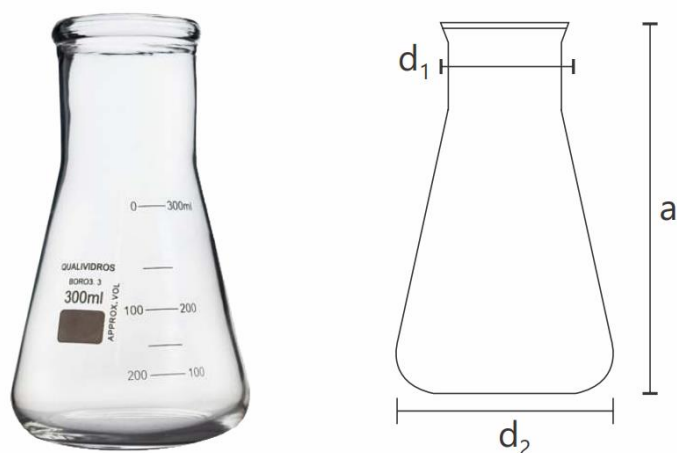

FRASCO ERLLENMEYER BOCA LARGA

FRASCO ERLLENMEYER BOCA LARGA

Utilizado como recipiente para substâncias líquidas ou sólidas de diferentes naturezas. Com borda e graduação.

Material: Vidro borossilicato 3.3 termo-resistente.

Boca: Larga.

Cor: Incolor.

Marca: Qualividros.

CÓDIGO	cap (ml)	d ¹ (mm)	d ² (mm)	a (mm)	cx (und)
1016	25	24	41	75	12
1019	50	34	51	85	12
1012	100	34	64	110	12
1013	125	36	78	115	12
2858	150	50	79	131	12
1015	250	55	85	140	12
1017	300	55	87	156	12
1018	500	55	105	175	8
1011	1000	50	131	220	6
1014	2000	72	153	275	2

! Medidas aproximadas